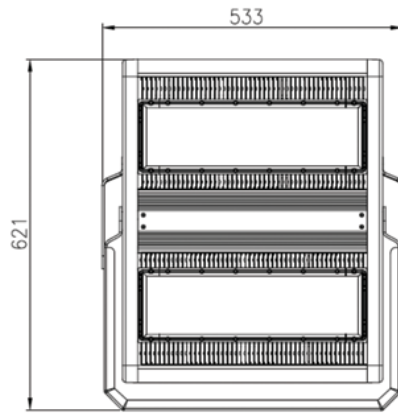

HOGAN

PRODUCT SPECIFICATION

Code	Power (W)	Lumens Output	Colour Temp (k)	Dimensions (mm)	Weight (kg)	Colour
FP2005	200	25,300	5000	507 x 367 x 244	9	Black
FP2505	250	31,050	5000	567 x 367 x 244	9	Black
FP3005	300	37,950	5000	567 x 367 x 244	10.5	Black
FP3505	350	42,550	5000	533 x 621 x 384	17.5	Black
FP4005	400	50,600	5000	533 x 621 x 384	18	Black
FP5005	500	63,250	5000	593 x 621 x 384	21	Black
FP6005	600	71,300	5000	593 x 621 x 384	21.5	Black
FP8005	800	101,200	5000	833 x 621 x 384	29	Black
FP10005	1000	126,500	5000	723 x 724 x 478	38	Black

DIMENSIONS

FP2005

FP2505

FP3005

FP3505

FP4005

FP5005

FP8005

FP10005

PHOTOMETRICS

30°x30°

45°x45°

60°x60°

75°x75°

85°x135°

85°x45°

85°x90°

60°x135°