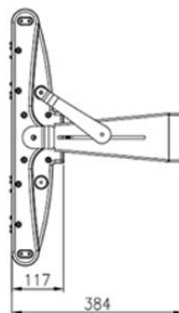

HOGAN

PRODUCT SPECIFICATION

Code	Power (W)	Lumens Output	Colour Temp (k)	Dimensions (mm)	Weight (kg)	Colour
FP2005	200	25,300	5000	507 x 367 x 244	9	Black
FP2505	250	31,050	5000	567 x 367 x 244	9	Black
FP3005	300	37,950	5000	567 x 367 x 244	10.5	Black
FP3505	350	42,550	5000	533 x 621 x 384	17.5	Black
FP4005	400	50,600	5000	533 x 621 x 384	18	Black
FP5005	500	63,250	5000	593 x 621 x 384	21	Black
FP6005	600	71,300	5000	593 x 621 x 384	21.5	Black
FP8005	800	101,200	5000	833 x 621 x 384	29	Black
FP10005	1000	126,500	5000	723 x 724 x 478	38	Black

DIMENSIONS

FP2005

FP2505

FP3005

FP3505

FP4005

FP5005

FP8005

FP10005

PHOTOMETRICS

30°x30°

45°x45°

60°x60°

75°x75°

85°x135°

85°x45°

85°x90°

60°x135°