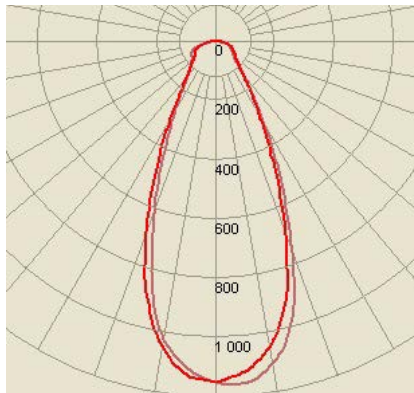

HOGAN

PRODUCT SPECIFICATION

Code	Power (W)	Lumens Output	Colour Temp (k)	Dimensions (mm)	Weight (kg)	Colour
FP2005	200	25,300	5000	507 x 367 x 244	9	Black
FP2505	250	31,050	5000	567 x 367 x 244	9	Black
FP3005	300	37,950	5000	567 x 367 x 244	10.5	Black
FP3505	350	42,550	5000	533 x 621 x 384	17.5	Black
FP4005	400	50,600	5000	533 x 621 x 384	18	Black
FP5005	500	63,250	5000	593 x 621 x 384	21	Black
FP6005	600	71,300	5000	593 x 621 x 384	21.5	Black
FP8005	800	101,200	5000	833 x 621 x 384	29	Black
FP10005	1000	126,500	5000	723 x 724 x 478	38	Black

DIMENSIONS

FP2005

FP2505

FP3005

FP3505

FP4005

FP5005

FP8005

FP10005

PHOTOMETRICS

30°x30°

45°x45°

60°x60°

75°x75°

85°x135°

85°x45°

85°x90°

60°x135°