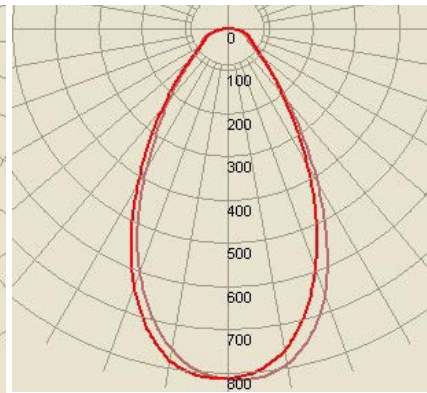

HOGAN

PRODUCT SPECIFICATION

Code	Power (W)	Lumens Output	Colour Temp (k)	Dimensions (mm)	Weight (kg)	Colour
FP2005	200	25,300	5000	507 x 367 x 244	9	Black
FP2505	250	31,050	5000	567 x 367 x 244	9	Black
FP3005	300	37,950	5000	567 x 367 x 244	10.5	Black
FP3505	350	42,550	5000	533 x 621 x 384	17.5	Black
FP4005	400	50,600	5000	533 x 621 x 384	18	Black
FP5005	500	63,250	5000	593 x 621 x 384	21	Black
FP6005	600	71,300	5000	593 x 621 x 384	21.5	Black
FP8005	800	101,200	5000	833 x 621 x 384	29	Black
FP10005	1000	126,500	5000	723 x 724 x 478	38	Black

FP10005

PHOTOMETRICS

30°x30°

45°x45°

60°x60°

75°x75°

85°x135°

85°x45°

85°x90°

60°x135°