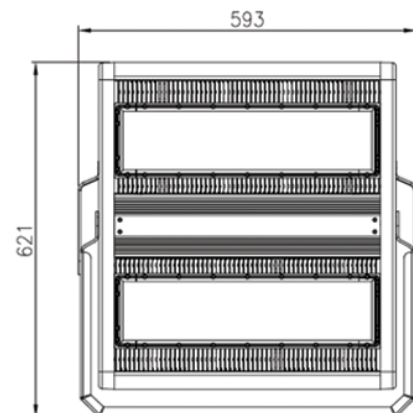

HOGAN

PRODUCT SPECIFICATION

Code	Power (W)	Lumens Output	Colour Temp (k)	Dimensions (mm)	Weight (kg)	Colour
FP2005	200	25,300	5000	507 x 367 x 244	9	Black
FP2505	250	31,050	5000	567 x 367 x 244	9	Black
FP3005	300	37,950	5000	567 x 367 x 244	10.5	Black
FP3505	350	42,550	5000	533 x 621 x 384	17.5	Black
FP4005	400	50,600	5000	533 x 621 x 384	18	Black
FP5005	500	63,250	5000	593 x 621 x 384	21	Black
FP6005	600	71,300	5000	593 x 621 x 384	21.5	Black
FP8005	800	101,200	5000	833 x 621 x 384	29	Black
FP10005	1000	126,500	5000	723 x 724 x 478	38	Black

DIMENSIONS

FP2005

FP2505

FP3005

FP3505

FP4005

FP5005

FP8005

FP10005

PHOTOMETRICS

30°x30°

45°x45°

60°x60°

75°x75°

85°x135°

85°x45°

85°x90°

60°x135°