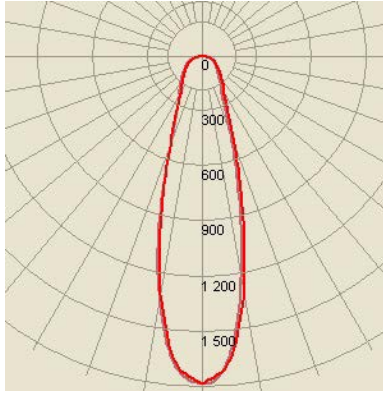

HOGAN

PRODUCT SPECIFICATION

Code	Power (W)	Lumens Output	Colour Temp (k)	Dimensions (mm)	Weight (kg)	Colour
FP2005	200	25,300	5000	507 x 367 x 244	9	Black
FP2505	250	31,050	5000	567 x 367 x 244	9	Black
FP3005	300	37,950	5000	567 x 367 x 244	10.5	Black
FP3505	350	42,550	5000	533 x 621 x 384	17.5	Black
FP4005	400	50,600	5000	533 x 621 x 384	18	Black
FP5005	500	63,250	5000	593 x 621 x 384	21	Black
FP6005	600	71,300	5000	593 x 621 x 384	21.5	Black
FP8005	800	101,200	5000	833 x 621 x 384	29	Black
FP10005	1000	126,500	5000	723 x 724 x 478	38	Black

DIMENSIONS

FP2005

FP2505

FP3005

FP3505

FP4005

FP5005

FP8005

FP10005

PHOTOMETRICS

30°x30°

45°x45°

60°x60°

75°x75°

85°x135°

85°x45°

85°x90°

60°x135°