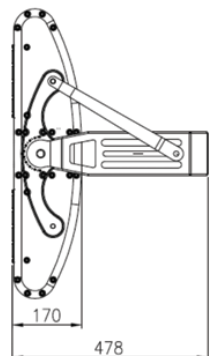

HOGAN

PRODUCT SPECIFICATION

Code	Power (W)	Lumens Output	Colour Temp (k)	Dimensions (mm)	Weight (kg)	Colour
FP2005	200	25,300	5000	507 x 367 x 244	9	Black
FP2505	250	31,050	5000	567 x 367 x 244	9	Black
FP3005	300	37,950	5000	567 x 367 x 244	10.5	Black
FP3505	350	42,550	5000	533 x 621 x 384	17.5	Black
FP4005	400	50,600	5000	533 x 621 x 384	18	Black
FP5005	500	63,250	5000	593 x 621 x 384	21	Black
FP6005	600	71,300	5000	593 x 621 x 384	21.5	Black
FP8005	800	101,200	5000	833 x 621 x 384	29	Black
FP10005	1000	126,500	5000	723 x 724 x 478	38	Black

DIMENSIONS

FP2005

FP2505

FP3005

FP3505

FP4005

FP5005

FP8005

FP10005

PHOTOMETRICS

30°x30°

45°x45°

60°x60°

75°x75°

85°x135°

85°x45°

85°x90°

60°x135°