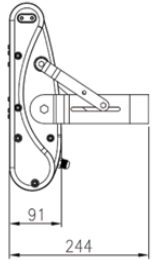

HOGAN

PRODUCT SPECIFICATION

Code	Power (W)	Lumens Output	Colour Temp (k)	Dimensions (mm)	Weight (kg)	Colour
FP2005	200	25,300	5000	507 x 367 x 244	9	Black
FP2505	250	31,050	5000	567 x 367 x 244	9	Black
FP3005	300	37,950	5000	567 x 367 x 244	10.5	Black
FP3505	350	42,550	5000	533 x 621 x 384	17.5	Black
FP4005	400	50,600	5000	533 x 621 x 384	18	Black
FP5005	500	63,250	5000	593 x 621 x 384	21	Black
FP6005	600	71,300	5000	593 x 621 x 384	21.5	Black
FP8005	800	101,200	5000	833 x 621 x 384	29	Black
FP10005	1000	126,500	5000	723 x 724 x 478	38	Black

DIMENSIONS

FP2005

FP2505

FP3005

FP3505

FP4005

FP5005

FP8005

FP10005

PHOTOMETRICS

30°x30°

45°x45°

60°x60°

75°x75°

85°x135°

85°x45°

85°x90°

60°x135°