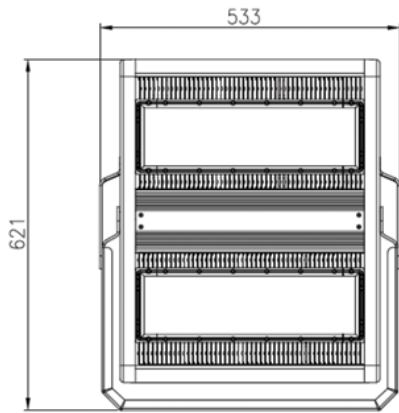

HOGAN

PRODUCT SPECIFICATION

Code	Power (W)	Lumens Output	Colour Temp (k)	Dimensions (mm)	Weight (kg)	Colour
FP2005	200	25,300	5000	507 x 367 x 244	9	Black
FP2505	250	31,050	5000	567 x 367 x 244	9	Black
FP3005	300	37,950	5000	567 x 367 x 244	10.5	Black
FP3505	350	42,550	5000	533 x 621 x 384	17.5	Black
FP4005	400	50,600	5000	533 x 621 x 384	18	Black
FP5005	500	63,250	5000	593 x 621 x 384	21	Black
FP6005	600	71,300	5000	593 x 621 x 384	21.5	Black
FP8005	800	101,200	5000	833 x 621 x 384	29	Black
FP10005	1000	126,500	5000	723 x 724 x 478	38	Black

DIMENSIONS

FP2005

FP2505

FP3005

FP3505

FP4005

FP5005

FP8005

FP10005

PHOTOMETRICS

30°x30°

45°x45°

60°x60°

75°x75°

85°x135°

85°x45°

85°x90°

60°x135°