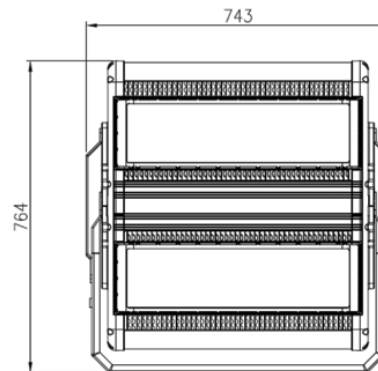

HOGAN

PRODUCT SPECIFICATION

Code	Power (W)	Lumens Output	Colour Temp (k)	Dimensions (mm)	Weight (kg)	Colour
FP2005	200	25,300	5000	507 x 367 x 244	9	Black
FP2505	250	31,050	5000	567 x 367 x 244	9	Black
FP3005	300	37,950	5000	567 x 367 x 244	10.5	Black
FP3505	350	42,550	5000	533 x 621 x 384	17.5	Black
FP4005	400	50,600	5000	533 x 621 x 384	18	Black
FP5005	500	63,250	5000	593 x 621 x 384	21	Black
FP6005	600	71,300	5000	593 x 621 x 384	21.5	Black
FP8005	800	101,200	5000	833 x 621 x 384	29	Black
FP10005	1000	126,500	5000	723 x 724 x 478	38	Black

DIMENSIONS

FP2005

FP2505

FP3005

FP3505

FP4005

FP5005

FP8005

FP10005

PHOTOMETRICS

30°x30°

45°x45°

60°x60°

75°x75°

85°x135°

85°x45°

85°x90°

60°x135°