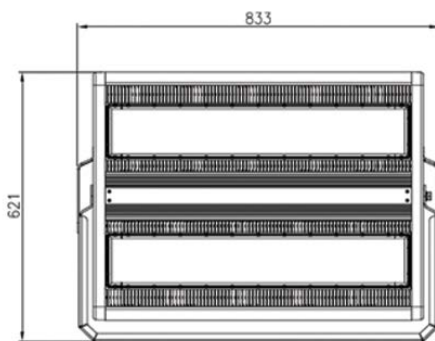

HOGAN

PRODUCT SPECIFICATION

Code	Power (W)	Lumens Output	Colour Temp (k)	Dimensions (mm)	Weight (kg)	Colour
FP2005	200	25,300	5000	507 x 367 x 244	9	Black
FP2505	250	31,050	5000	567 x 367 x 244	9	Black
FP3005	300	37,950	5000	567 x 367 x 244	10.5	Black
FP3505	350	42,550	5000	533 x 621 x 384	17.5	Black
FP4005	400	50,600	5000	533 x 621 x 384	18	Black
FP5005	500	63,250	5000	593 x 621 x 384	21	Black
FP6005	600	71,300	5000	593 x 621 x 384	21.5	Black
FP8005	800	101,200	5000	833 x 621 x 384	29	Black
FP10005	1000	126,500	5000	723 x 724 x 478	38	Black

DIMENSIONS

FP2005

FP2505

FP3005

FP3505

FP4005

FP5005

FP8005

FP10005

PHOTOMETRICS

30°x30°

45°x45°

60°x60°

75°x75°

85°x135°

85°x45°

85°x90°

60°x135°