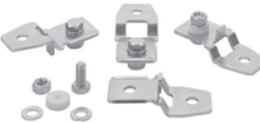

SU STX Enclosures - Wall Mounted IP66

STX3420

HEIGHT (mm)	WIDTH (mm)	DEPTH (mm)	IP RATING	
<i>ST Box - Depth 150mm</i>				
300	400	150	IP66	STX4315
400	300	150	IP66	STX3415
<i>ST Box - Depth 200mm</i>				
400	300	200	IP66	STX3420
400	400	200	IP66	STX4420
400	600	200	IP66	STX6420
500	400	200	IP66	STX4520
500	500	200	IP66	STX5520
600	400	200	IP66	STX4620
600	600	200	IP66	STX6620
800	600	200	IP66	STX6820
<i>ST Box - Depth 250mm</i>				
600	600	250	IP66	STX6625
600	600	250	IP66	STX5725
800	600	250	IP66	STX6825
<i>ST Box - Depth 300mm</i>				
600	600	300	IP66	STX6630
800	600	300	IP66	STX6830
800	800	300	IP66	STX8830
1000	800	300	IP66	STX81030
1000	1000	300	IP66	STX101030
1200	600	300	IP66	STX61230
1200	800	300	IP66	STX81230
1200	1000	300	IP66	STX101230

• AISI304 used, with AISI316 available on request.

SU Stainless Steel Rain Canopy

400	200	TTX104
500	200	TTX105
500	250	TTX205
600	250	TTX106
800	300	TTX208

SR Stainless Steel Accessories

Wall Mounting Bracket	Set = 4	SDWCX010
-----------------------	---------	----------