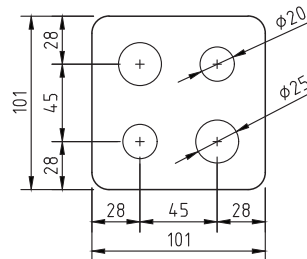

Conduit Location
Box Base